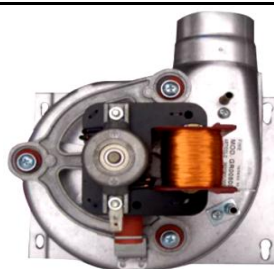

Газовый вентилятор (Demrad,  
Immergas)

Газовый вентилятор Fime  
30Вт (Baxi Main5)

Газовый вентилятор Вт (Biasi)

Газовый вентилятор Fime  
47Вт (Hermann, Tiberis)

Газовый вентилятор Fime  
50Вт (Bosch3000)