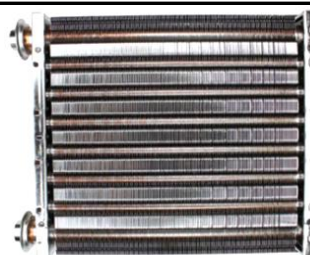

Теплообменник первичный  
(Viessmann Vitopend 30кВт)

Теплообменник первичный  
(Biasi)

Теплообменник первичный  
(Ariston Cares)

Теплообменник первичный  
(Ariston Clas)

Теплообменник первичный  
(Bosch6000)

Теплообменник первичный  
(Navien 13-24кВт)

Теплообменник первичный  
(Navien 30кВт)

Теплообменник первичный  
(Navien 35-40кВт)

Теплообменник первичный  
(Navien 13-16кВт)

Теплообменник первичный  
(Navien 20-24кВт)