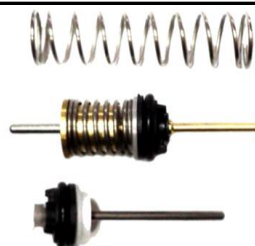

Ремкомплект трехходового клапана (Alarko)