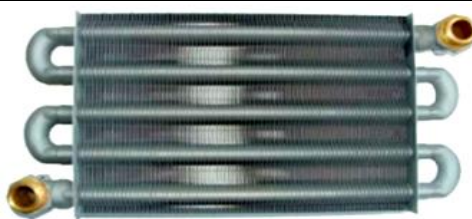

Теплообменник первичный  
(Baxi Luna)

Теплообменник первичный  
(Beretta City)

Теплообменник первичный  
(Beretta City)

Теплообменник первичный  
(Beretta City J/D 24 CSI две  
ручки управления)

Теплообменник первичный  
(Viessmann Vitopend 24кВт)