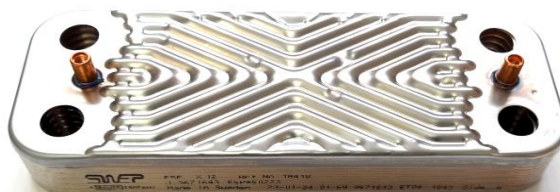

Пластинчатый теплообменник
Swep (Швеция) (12 пластин)
Ariston Uno, Beretta,
Electrolux, 148мм