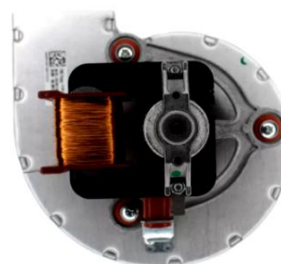

Газовый вентилятор Sohon
60Вт (Baxi, Electrolux, Bosch,
Junkers)